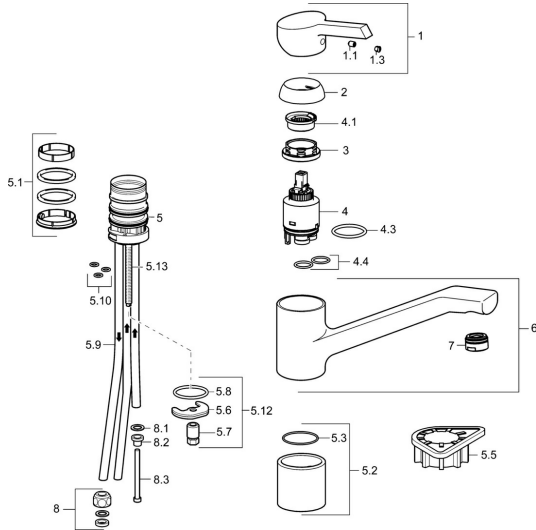

## Pièces de rechange

### SP45381173

	Nom	Code
1	Levier Chrome <b>Arrêté</b>	59914062
1.1	Vis, M5x8, SW2,5	59904755
1.3	Capuchon Gris	59912112
2	Chape, 33x3 mm Chrome	59912504
3	Écrou de maintien, M37x1, AF30 <b>Arrêté</b>	59912111
4	Cartouche, 3.5 Eco	59912324
4	Cartouche, 3.5 Classic	59913075
4.1	Temperature adjustment limiter	59912325
4.3	Joint, d 28.24x2.62 <b>Arrête</b>	59912590
4.4	Joint, d 10.10x1.60 <b>Arrête</b>	59905072
5.1	Set de fixation pour bec	1001264V
5.1	Set de fixation pour bec <b>Arrêté</b>	59913968
5.2	Plaques de compensation	59913973
5.3	Joint, d 34x1.5	59913975
5.5	Plaque de fixation	59910008
5.6	Fixing plate	59904765
5.7	Vis, M8x1, SW13	59904766
5.8	Joint, d 36.09x d 3.53	59913396
5.9	Tuyau, M8x1, L=560	59912806
5.10	Joint, 6x1.4	59913266
5.12	Ensemble de fixation	59910749
5.13	Vis, M8x1, L=140	59912474
6	Bec Chrome	59914060
7	Aérateur, M24x1 A, low pressure Chrome	59902692
8	Écrou du raccord	59904969
8.1	Set de fixation pour bec, 14.9x8.5x1	59902352
8.2	Set de fixation pour bec, 10x8	59902272
8.3	Tuyau	59902151
N.I.	Clef, SW30/34	59912108