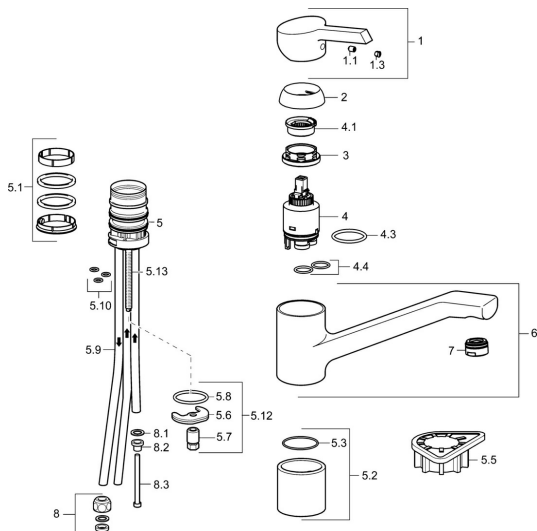

## Náhradní díly

### SP45381173

	Název	Kód
1	Páka Chrom <b>Ukončeno</b>	59914062
1.1	Šroub, M5x8, SW2.5	59904755
1.3	Záslepka Šedá	59912112
2	Krytka, 33x3 mm Chrom	59912504
3	Upevňovací matice, M37x1, AF30 <b>Ukončeno</b>	59912111
4	Kartuše, 3.5 Eco	59912324
4	Kartuše, 3.5 Classic	59913075
4.1	Temperature adjustment limiter	59912325
4.3	O-kroužek, d 28.24x2.62 <b>Ukončeno</b>	59912590
4.4	O-kroužek, d 10.10x1.60 <b>Ukončeno</b>	59905072
5.1	Těsnící sada	1001264V
5.1	Těsnící sada <b>Ukončeno</b>	59913968
5.2	Distanční podložka	59913973
5.3	O-kroužek, d 34x1.5	59913975
5.5	Upevňovací destička	59910008
5.6	Upevňovací deska	59904765
5.7	Šroub, M8x1, SW13	59904766
5.8	O-kroužek, d 36.09x d 3.53	59913396
5.9	Roura, M8x1, L=560	59912806
5.10	O-kroužek, 6x1.4	59913266
5.12	Upevňovací set	59910749
5.13	Upevňovací šroub, M8x1, L=140	59912474
6	Výtokové rameno Chrom	59914060
7	Aerator, M24x1 A, low pressure Chrom	59902692
8	Montáž matice	59904969
8.1	Těsnící sada, 14.9x8.5x1	59902352
8.2	Těsnící sada, 10x8	59902272
8.3	Hadice	59902151
N.I.	Klíč, SW30/34	59912108