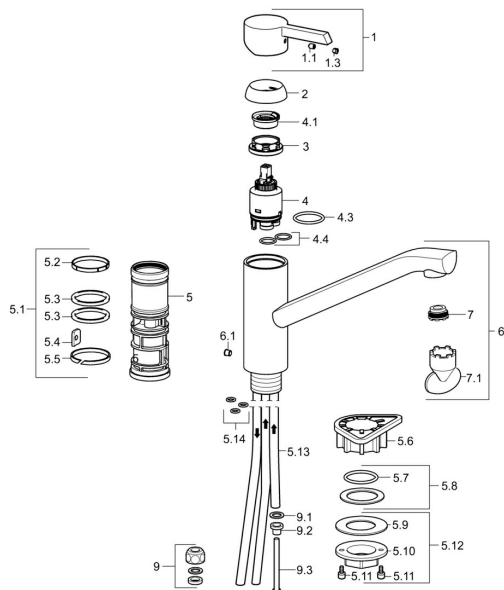

## Náhradné diely

### SP45381103

	Názov	Kód
1	Ovládacia rukoväť Chróm	59913586
1.1	Skrutka, M5x8, SW2.5	59904755
1.3	Záslepka Sivá	59912112
2	Krytka, 33x3 mm Chróm	59912504
3	Prítlačná matica, M37x1, AF30 <b>Ukončené</b>	59912111
4	Kartuš, 3.5 Eco	59912324
4	Kartuš, 3.5 Classic	59913075
4.1	Temperature adjustment limiter	59912325
4.3	O-kružok, d 28.24x2.62 <b>Ukončené</b>	59912590
4.4	O-kružok, d 10.10x1.60 <b>Ukončené</b>	59905072
5.1	Tesnenie sada	59913313
5.6	Podložka	59910008
5.8	Tesnenie, 48x33.5x2	59902283
5.12	Upevňovací set	59913479
5.13	Potrubie, M8x1, L=560	59912806
5.14	O-kružok, 6x1.4	59913266
6	Výtokové rameno Chróm <b>Ukončené</b>	59913315
6.1	Skrutka, M6x0.75 <b>Ukončené</b>	59913314
7	Aerator, M21.5x1	59913129
7.1	Kľúč k aerátoru, M21.5x1	59913133
9	Montáž matice	59904969
9.1	Tesnenie sada, 14.9x8.5x1	59902352
9.2	Tesnenie sada, 10x8	59902272
9.3	Prípojacie hadičky	59902151
N.I.	O-kružok, 35x2.5	59905020
N.I.	Kľúč, SW30/34	59912108
N.I.	Gumové tesnenie, set <b>Ukončené</b>	59914043