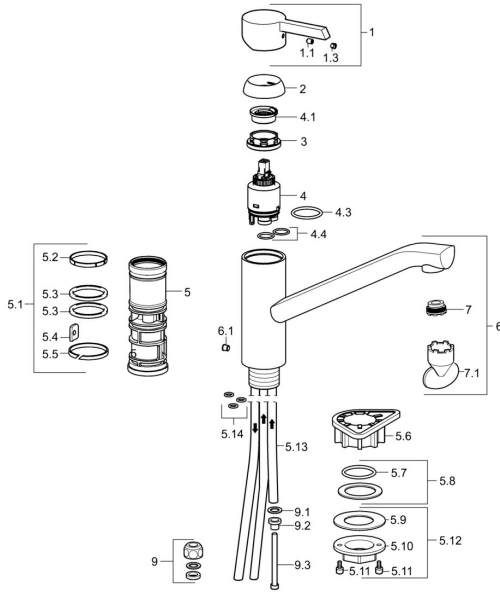

EAN: 4015474202122
static.hansa.com/45381103

Reserveonderdelen

SP45381103

	Naam	Code
1	Hendel Chroom	59913586
1.1	Schroef, M5x8, SW2.5	59904755
1.3	Sierdop Grijs	59912112
2	Kap, 33x3 mm Chroom	59912504
3	Schroefring, M37x1, AF30 Stopgezet	59912111
4	Binnenwerk, 3.5 Eco	59912324
4	Binnenwerk, 3.5 Classic	59913075
4.1	Temperature adjustment limiter	59912325
4.3	O-ring, d 28.24x2.62 Stopgezet	59912590
4.4	O-ring, d 10.10x1.60 Stopgezet	59905072
5.1	Dichting	59913313
5.6	Verstevigingsplaat	59910008
5.8	Dichting, 48x33.5x2	59902283
5.12	Bevestigingsset	59913479
5.13	Pijp, M8x1, L=560	59912806
5.14	O-ring, 6x1.4	59913266
6	Uitloop Chroom Stopgezet	59913315
6.1	Schroef, M6x0.75 Stopgezet	59913314
7	Mousseur, M21.5x1	59913129
7.1	Schuimstralersleutel, M21.5x1	59913133
9	Montage moer	59904969
9.1	Dichting, 14.9x8.5x1	59902352
9.2	Dichting, 10x8	59902272
9.3	Slangen	59902151
N.I.	O-ring, 35x2.5	59905020
N.I.	Sleutel, SW30/34	59912108
N.I.	Rubber klemstuk Stopgezet	59914043