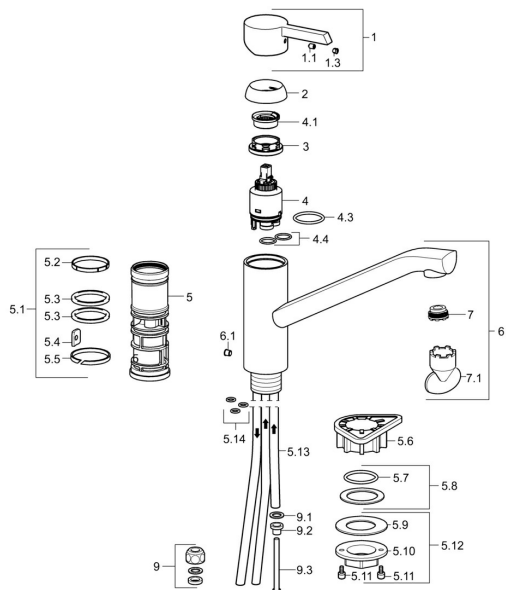

EAN: 4015474202122
static.hansa.com/45381103

Parti di ricambio

SP45381103

	Nome	Codice
1	Leva Cromo	59913586
1.1	Screw, M5x8, SW2.5	59904755
1.3	Tappo Grigio	59912112
2	Cappuccio, 33x3 mm Cromo	59912504
3	Dado di fissaggio, M37x1, AF30 Fuori produzione	59912111
4	Cartuccia, 3.5 Eco	59912324
4	Cartuccia, 3.5 Classic	59913075
4.1	Temperature adjustment limiter	59912325
4.3	O-ring, d 28.24x2.62 Fuori produzione	59912590
4.4	O-ring, d 10.10x1.60 Fuori produzione	59905072
5.1	Kit di guarnizione	59913313
5.6	Base per fissaggio	59910008
5.8	Giunto, 48x33.5x2	59902283
5.12	Set di fissaggio	59913479
5.13	, M8x1, L=560	59912806
5.14	O-ring, 6x1.4	59913266
6	Bocca Cromo Fuori produzione	59913315
6.1	Screw, M6x0.75 Fuori produzione	59913314
7	Aeratore, M21.5x1	59913129
7.1	Chiave per aeratore, M21.5x1	59913133
9	Raccordo dado	59904969
9.1	Kit di guarnizione, 14.9x8.5x1	59902352
9.2	Kit di guarnizione, 10x8	59902272
9.3	Tubo flessibile	59902151
N.I.	O-ring, 35x2.5	59905020
N.I.	Chiave, SW30/34	59912108
N.I.	Set di rondelle Fuori produzione	59914043