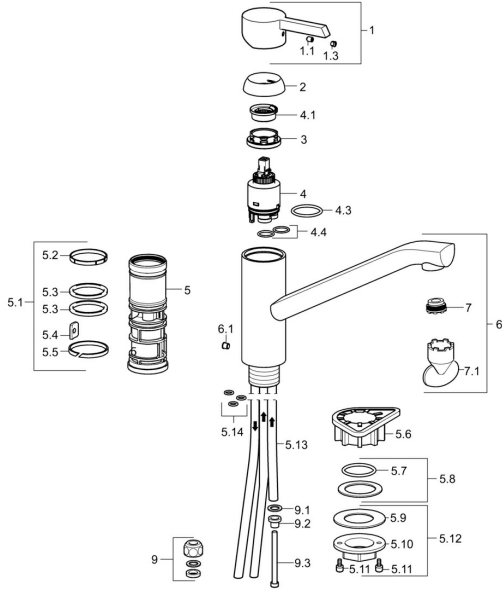

EAN: 4015474202122
static.hansa.com/45381103

Ersatzteile

SP45381103

	Name	Art.-Nr.
1	Hebel Chrom	59913586
1.1	Schraube, M5x8, SW2.5	59904755
1.3	Dekorkappe Grau	59912112
2	Abdeckkappe, 33x3 mm Chrom	59912504
3	Spann-Mutter, M37x1, AF30 Ausgelaufen	59912111
4	Kartusche, 3.5 Eco	59912324
4	Kartusche, 3.5 Classic	59913075
4.1	Temperatur-Anschlagring	59912325
4.3	O-Ring, d 28.24x2.62 Ausgelaufen	59912590
4.4	O-Ring, d 10.10x1.60 Ausgelaufen	59905072
5.1	Dichtungskit	59913313
5.6	PVC-Befestigungsplatte	59910008
5.8	Dichtung, 48x33.5x2	59902283
5.12	Befestigungssatz	59913479
5.13	Rohr, M8x1, L=560	59912806
5.14	O-Ring, 6x1.4	59913266
6	Auslauf Chrom Ausgelaufen	59913315
6.1	Schraube, M6x0.75 Ausgelaufen	59913314
7	Luftsprudler, M21.5x1	59913129
7.1	Schlüssel für Luftsprudler, M21.5x1	59913133
9	Überwurfmutter	59904969
9.1	Dichtungskit, 14.9x8.5x1	59902352
9.2	Dichtungskit, 10x8	59902272
9.3	Schlauch	59902151
N.I.	O-Ring, 35x2.5	59905020
N.I.	Schlüssel, SW30/34	59912108
N.I.	Dichtungsset Ausgelaufen	59914043