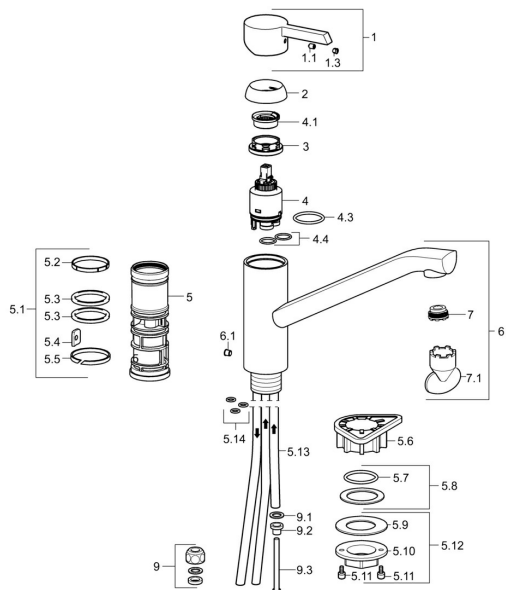

## Náhradní díly

### SP45381103

	Název	Kód
1	Páka Chrom	59913586
1.1	Šroub, M5x8, SW2.5	59904755
1.3	Záslepka Šedá	59912112
2	Krytka, 33x3 mm Chrom	59912504
3	Upevňovací matice, M37x1, AF30 <b>Ukončeno</b>	59912111
4	Kartuše, 3.5 Eco	59912324
4	Kartuše, 3.5 Classic	59913075
4.1	Temperature adjustment limiter	59912325
4.3	O-kroužek, d 28.24x2.62 <b>Ukončeno</b>	59912590
4.4	O-kroužek, d 10.10x1.60 <b>Ukončeno</b>	59905072
5.1	Těsnící sada	59913313
5.6	Upevňovací destička	59910008
5.8	Těsnění, 48x33.5x2	59902283
5.12	Upevňovací set	59913479
5.13	Roura, M8x1, L=560	59912806
5.14	O-kroužek, 6x1.4	59913266
6	Výtokové rameno Chrom <b>Ukončeno</b>	59913315
6.1	Šroub, M6x0.75 <b>Ukončeno</b>	59913314
7	Aerator, M21.5x1	59913129
7.1	Klíč k aerátoru, M21.5x1	59913133
9	Montáž matice	59904969
9.1	Těsnící sada, 14.9x8.5x1	59902352
9.2	Těsnící sada, 10x8	59902272
9.3	Hadice	59902151
N.I.	O-kroužek, 35x2.5	59905020
N.I.	Klíč, SW30/34	59912108
N.I.	Podložka, set <b>Ukončeno</b>	59914043