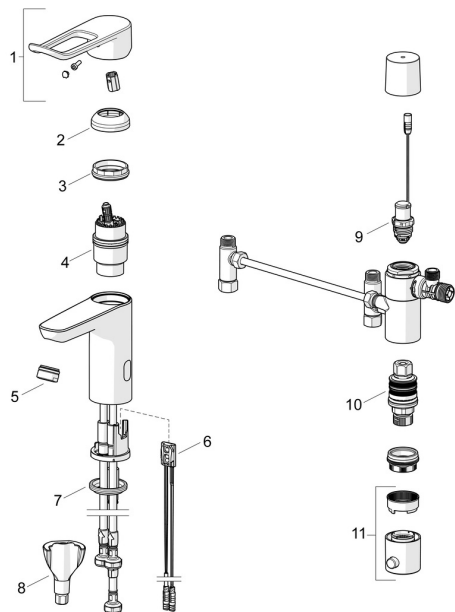

### SP45252209

	Názov	Kód
01	Dlhý páka, L=162 Chróm	59914716
02	Krytka Chróm	59914478
03	Prítláčná matica, M42x1.5, SW 38	59914128
04	Kartuš, 4.0 Classic	59914129
05	Aerator, M24x1 STD HC, 6 l/min Laminar Chróm	59914068
06	Senzor, 3/9 V, Bluetooth	1014212V
07	Gumové tesnenie	59914591
08	Upevňovací set	59914475
09	Pilot ventil, 3 V	59914338
10	Termoelement/Kartuš, 3.4	59914114
11	Rukoväť regulátora teploty Chróm	602062V
N.I.	Batéria, 1.5 V AA Lithium	59914136