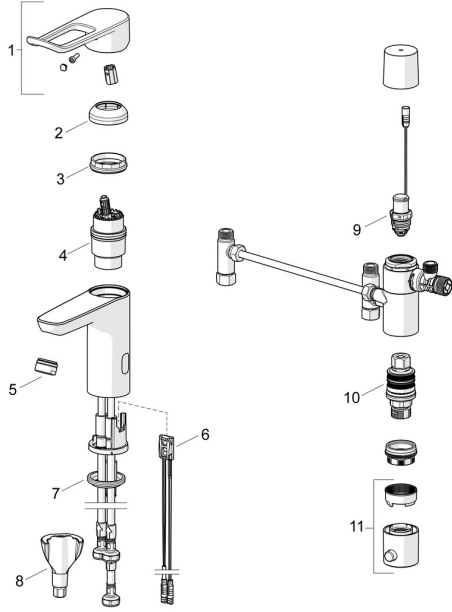

EAN: 4057304019630
static.hansa.com/45252209

Reserveonderdelen

SP45252209

	Naam	Code
01	Lange hendel, L=162 Chroom	59914716
02	Kap Chroom	59914478
03	Schroefring, M42x1,5, SW 38	59914128
04	Binnenwerk, 4,0 Classic	59914129
05	Mousseur, M24x1 STD HC, 6 l/min Laminar Chroom	59914068
06	Fotocel, 3/9 V, Bluetooth	1014212V
07	Wasser	59914591
08	Bevestigingsset	59914475
09	Magneetventiel, 3 V	59914338
10	Thermostaat/binnenwerk, 3,4	59914114
11	Temperatuur hendel Chroom	602062V
N.I.	Batterij, 1,5 V AA Lithium	59914136