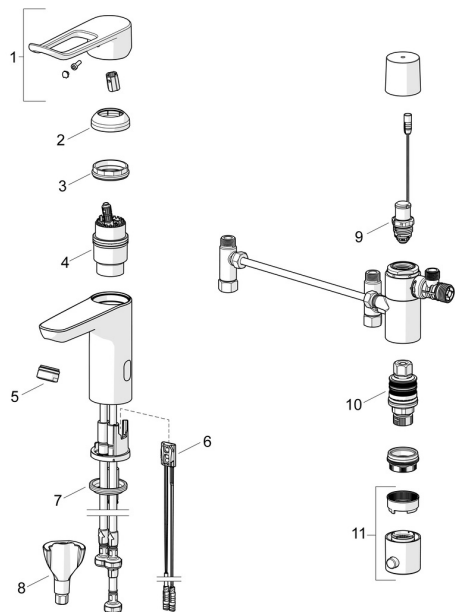

EAN: 4057304019630
static.hansa.com/45252209

Parti di ricambio

SP45252209

	Nome	Codice
01	Leva lunga, L=162 Cromo	59914716
02	Cappuccio Cromo	59914478
03	Dado di fissaggio, M42x1,5, SW 38	59914128
04	Cartuccia, 4.0 Classic	59914129
05	Aeratore, M24x1 STD HC, 6 l/min Laminar Cromo	59914068
06	Sensore, 3/9 V, Bluetooth	1014212V
07	Rondella	59914591
08	Set di fissaggio	59914475
09	Valvola magnetica, 3 V	59914338
10	Cartuccia termostatica, 3.4	59914114
11	Maniglia per regolazione della temperatura Cromo	602062V
N.I.	Batteria, 1.5 V AA Lithium	59914136