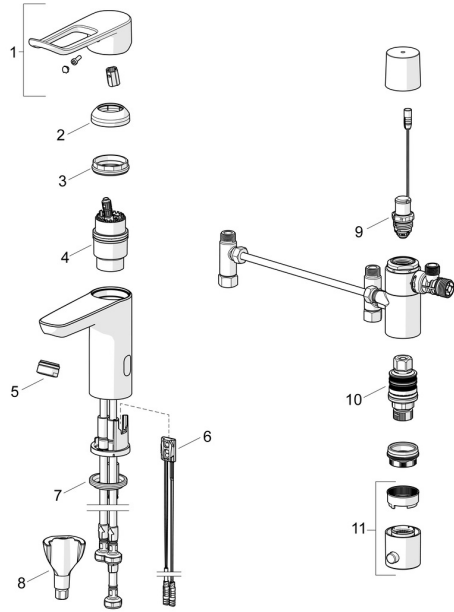

EAN: 4057304019630
static.hansa.com/45252209

Pièces de rechange

SP45252209

	Nom	Code
01	Levier long, L=162 Chrome	59914716
02	Chape Chrome	59914478
03	Écrou de maintien, M42x1.5, SW 38	59914128
04	Cartouche, 4.0 Classic	59914129
05	Aérateur, M24x1 STD HC, 6 l/min Laminar Chrome	59914068
06	Sensor, 3/9 V, Bluetooth	1014212V
07	Bague	59914591
08	Ensemble de fixation	59914475
09	Valve magnétique, 3 V	59914338
10	Cartouche thermostatique, 3.4	59914114
11	Croisillon réglage de température Chrome	602062V
N.I.	Piles, 1.5 V AA Lithium	59914136