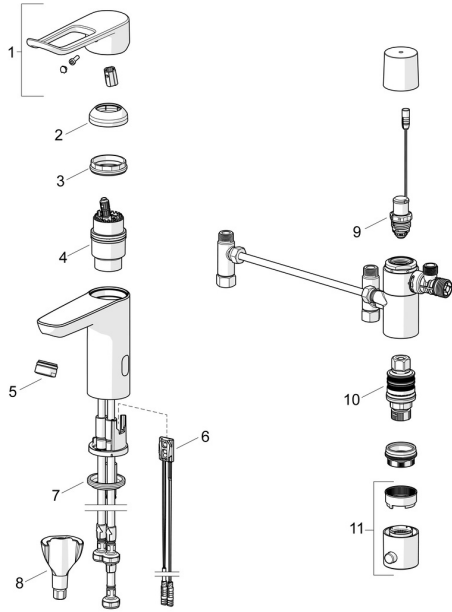

EAN: 4057304019630
static.hansa.com/45252209

Ersatzteile

SP45252209

	Name	Art.-Nr.
01	Langer Hebel, L=162 Chrom	59914716
02	Abdeckkappe Chrom	59914478
03	Spann-Mutter, M42x1.5, SW 38	59914128
04	Kartusche, 4.0 Classic	59914129
05	Luftsprudler, M24x1 STD HC, 6 l/min Laminar Chrom	59914068
06	Sensor, 3/9 V, Bluetooth	1014212V
07	Bodendichtung	59914591
08	Befestigungssatz	59914475
09	Magnetventil, 3 V	59914338
10	Thermostatkartusche, 3.4	59914114
11	Temperatur-Wählgriff Chrom	602062V
N.I.	Batterie, 1.5 V AA Lithium	59914136