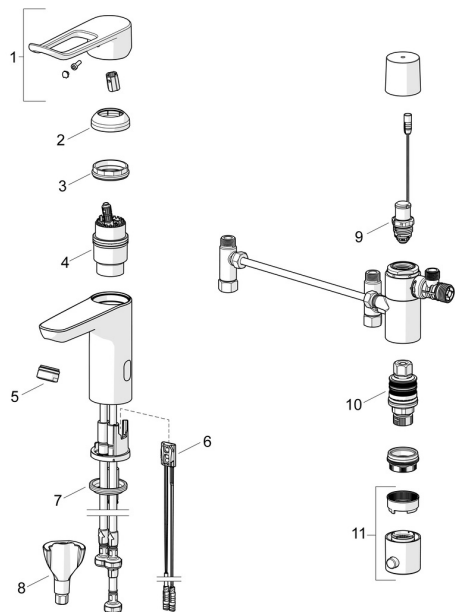

EAN: 4057304019630
static.hansa.com/45252209

Náhradní díly

SP45252209

	Název	Kód
01	Dlouhá páka, L=162 Chrom	59914716
02	Krytka Chrom	59914478
03	Upevňovací matice, M42x1.5, SW 38	59914128
04	Kartuše, 4.0 Classic	59914129
05	Aerator, M24x1 STD HC, 6 l/min Laminar Chrom	59914068
06	Senzor, 3/9 V, Bluetooth	1014212V
07	Těsnění	59914591
08	Upevňovací set	59914475
09	Pilot ventil, 3 V	59914338
10	Termoelement/Kartuše, 3,4	59914114
11	Ovladač regulátoru teploty Chrom	602062V
N.I.	Monočlánek, 1.5 V AA Lithium	59914136