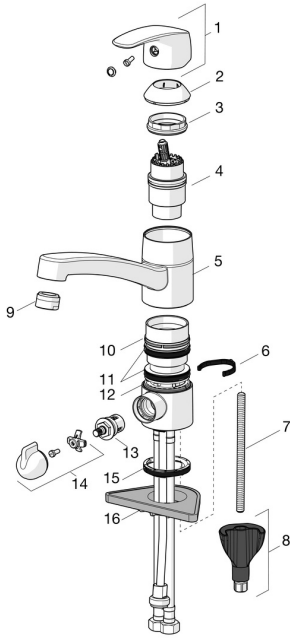

EAN: 4057304003660
static.hansa.com/45202283

Reserveonderdelen

SP45202283

	Naam	Code
01	Handel Chroom	59914453
02	Kap Chroom Stopgezet	59914482
03	Schroefring, M42x1,5, SW 38	59914128
04	Binnenwerk, 4.0 Classic	59914129
05	Uitloop, L=210 Chroom Stopgezet	59914730
06	Begrenzer, 120°	59914489
07	Bevestigingsschroeven, M8x1, L=130	59914474
08	Bevestigingsset	59914475
09	Mousseur, M24x1 Chroom Stopgezet	59914501
10	Glijring wit Stopgezet	59914490
11	Lippendichting	59914485
12	Glijring wit Stopgezet	59914486
13	Binnenwerk, G1/2	59914433
14	Handle for washing machine valve Chroom Stopgezet	59914715
15	Wasser	59914591
16	Verstevigingsplaat	59910008