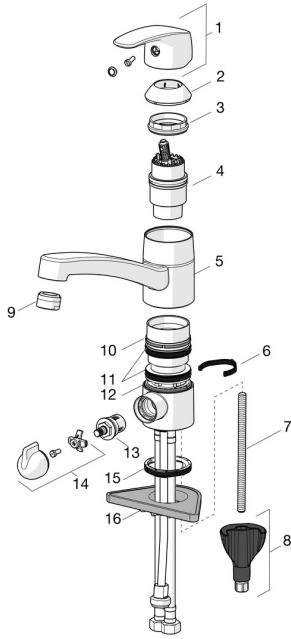

EAN: 4057304003660
static.hansa.com/45202283

Pièces de rechange

SP45202283

	Nom	Code
01	Levier Chrome	59914453
02	Chape Chrome Arrêté	59914482
03	Écrou de maintien, M42x1.5, SW 38	59914128
04	Cartouche, 4.0 Classic	59914129
05	Bec, L=210 Chrome Arrêté	59914730
06	Limiteur de rotation pour bec, 120°	59914489
07	Vis, M8x1, L=130	59914474
08	Ensemble de fixation	59914475
09	Aérateur, M24x1 Chrome Arrêté	59914501
10	Bague glissante Arrêté	59914490
11	Sachet joint à lèvres	59914485
12	Bague glissante Arrêté	59914486
13	Tête, G1/2	59914433
14	Croisillon pour valve machine à laver Chrome Arrêté	59914715
15	Bague	59914591
16	Plaque de fixation	59910008