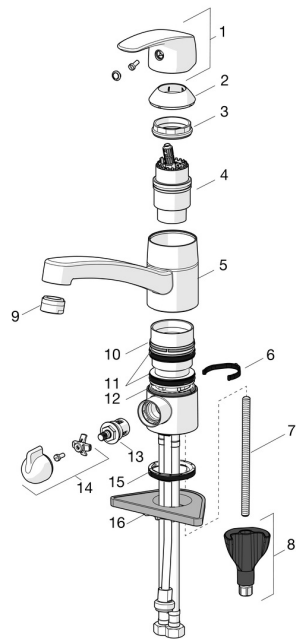

EAN: 4057304003660
static.hansa.com/45202283

Náhradní díly

SP45202283

	Název	Kód
01	Páka Chrom	59914453
02	Krytka Chrom Ukončeno	59914482
03	Upevňovací matice, M42x1.5, SW 38	59914128
04	Kartuše, 4.0 Classic	59914129
05	Výtokové rameno, L=210 Chrom Ukončeno	59914730
06	Omezovač, 120°	59914489
07	Upevňovací šroub, M8x1, L=130	59914474
08	Upevňovací set	59914475
09	Aerator, M24x1 Chrom Ukončeno	59914501
10	Kroužek Ukončeno	59914490
11	Těsnící kroužky	59914485
12	Kroužek Ukončeno	59914486
13	Vršek, G1/2	59914433
14	Rukojeť ventilu pro pračku Chrom Ukončeno	59914715
15	Těsnění	59914591
16	Upevňovací destička	59910008