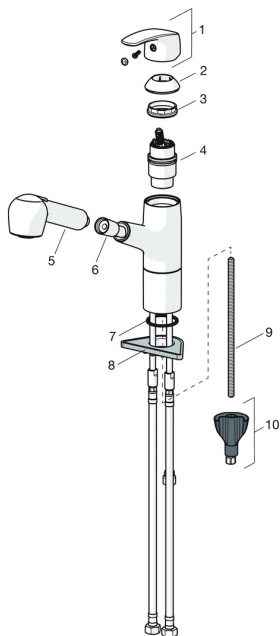

## Náhradné diely

### SP45182283

	Názov	Kód
01	Ovládacia rukoväť Chróm	59914453
02	Krytka Chróm <b>Ukončené</b>	59914482
03	Prítláčna matica, M42x1,5, SW 38	59914128
04	Kartuš, 4.0 Classic	59914129
05	Ručná sprcha Chróm	59914496
06	Pripájacie hadičky, L=1500, G1/2-M15x1	59914345
07	Gumové tesnenie, d 28 mm <b>Ukončené</b>	59914497
08	Podložka	59910008
09	Upevňovacia skrutka, M8x1, L=130	59914474
10	Upevňovací set	59914475