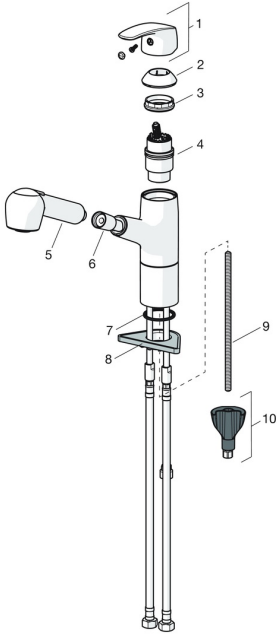

EAN: 4057304003202
static.hansa.com/45182283

Reserveonderdelen

SP45182283

	Naam	Code
01	Hendel Chromm	59914453
02	Kap Chromm Stopgezet	59914482
03	Schroefring, M42x1,5, SW 38	59914128
04	Binnenwerk, 4.0 Classic	59914129
05	Handdouche Chromm	59914496
06	Slangen, L=1500, G1/2-M15x1	59914345
07	Wasser, d 28 mm Stopgezet	59914497
08	Verstevigingsplaat	59910008
09	Bevestigingsschroeven, M8x1, L=130	59914474
10	Bevestigingsset	59914475