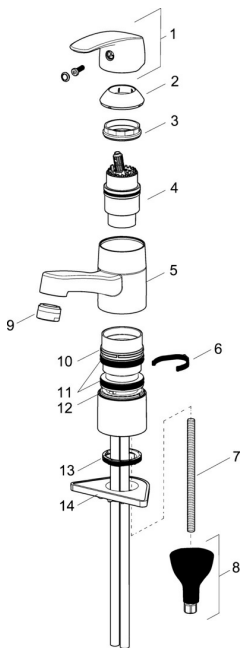

EAN: 4057304003165
static.hansa.com/45152283

Náhradné diely

SP45152283

	Názov	Kód
01	Ovládacia rukoväť Chróm	59914453
02	Krytka Chróm Ukončené	59914482
03	Prítláčna matica, M42x1.5, SW 38	59914128
04	Kartuš, 4.0 Classic	59914129
05	Výtokové rameno, L=132 Ukončené	59914483
06	Obmedzovač, 120°	59914489
07	Upevňovacia skrutka, M8x1, L=130	59914474
08	Upevňovací set	59914475
09	Aerator, M24x1 STD HC A Chróm	59914484
10	Trečí krúžok Ukončené	59914490
11	Tesniace krúžky	59914485
12	Trečí krúžok Ukončené	59914486
13	Gumové tesnenie	59914591
14	Podložka	59910008