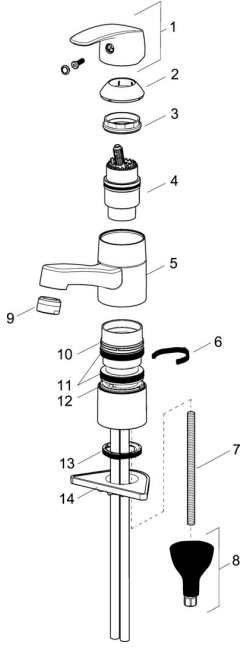

EAN: 4057304003165
static.hansa.com/45152283

Reserveonderdelen

SP45152283

	Naam	Code
01	Hendel Chromom	59914453
02	Kap Chromom Stopgezet	59914482
03	Schroefring, M42x1,5, SW 38	59914128
04	Binnenwerk, 4.0 Classic	59914129
05	Uitloop, L=132 Stopgezet	59914483
06	Begrenzer, 120°	59914489
07	Bevestigingsschroeven, M8x1, L=130	59914474
08	Bevestigingsset	59914475
09	Mousseur, M24x1 STD HC A Chromom	59914484
10	Glijring wit Stopgezet	59914490
11	Lippendichting	59914485
12	Glijring wit Stopgezet	59914486
13	Wasser	59914591
14	Verstevigingsplaat	59910008