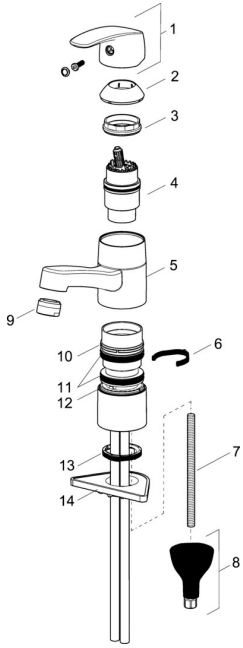

EAN: 4057304003165
static.hansa.com/45152283

Parti di ricambio

SP45152283

| | Nome | Codice |
|----|---|----------|
| 01 | Leva Cromo | 59914453 |
| 02 | Cappuccio Cromo Fuori produzione | 59914482 |
| 03 | Dado di fissaggio, M42x1,5, SW 38 | 59914128 |
| 04 | Cartuccia, 4.0 Classic | 59914129 |
| 05 | Bocca, L=132 Fuori produzione | 59914483 |
| 06 | Vite per bloccaggio bocca, 120° | 59914489 |
| 07 | Viti di fissaggio, M8x1, L=130 | 59914474 |
| 08 | Set di fissaggio | 59914475 |
| 09 | Aeratore, M24x1 STD HC A Cromo | 59914484 |
| 10 | Anello glassato Fuori produzione | 59914490 |
| 11 | Set guarnizioni | 59914485 |
| 12 | Anello glassato Fuori produzione | 59914486 |
| 13 | Rondella | 59914591 |
| 14 | Base per fissaggio | 59910008 |