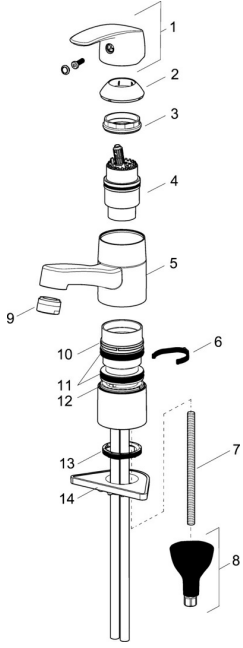

## Pièces de rechange

### SP45152283

	Nom	Code
01	Levier Chrome	59914453
02	Chape Chrome <b>Arrêté</b>	59914482
03	Écrou de maintien, M42x1.5, SW 38	59914128
04	Cartouche, 4.0 Classic	59914129
05	Bec, L=132 <b>Arrêté</b>	59914483
06	Limiteur de rotation pour bec, 120°	59914489
07	Vis, M8x1, L=130	59914474
08	Ensemble de fixation	59914475
09	Aérateur, M24x1 STD HC A Chrome	59914484
10	Bague glissante <b>Arrêté</b>	59914490
11	Sachet joint à lèvres	59914485
12	Bague glissante <b>Arrêté</b>	59914486
13	Bague	59914591
14	Plaque de fixation	59910008