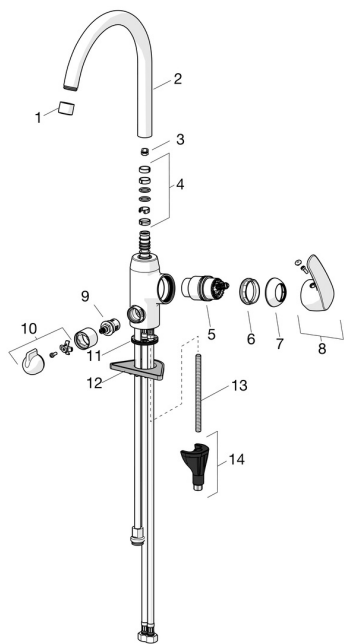

EAN: 4057304003141
static.hansa.com/45142283

Náhradné diely

SP45142283

	Názov	Kód
01	Aerator, M22x1 STD CC A Chróm	59914436
02	Vysoký výtok, L=208 Chróm Ukončené	59914498
03	Obmedzovač, 60° / 0°	59914264
03	Obmedzovač, 120° Ukončené	59914429
04	Tesnenie sada	59914263
05	Kartuš, 4.0 Classic	59914129
06	Prítlačná matica, M42x1.5, SW 38	59914128
07	Krytka Chróm Ukončené	59914454
08	Ovládacia rukoväť Chróm	59914453
09	Sedlo, G1/2	59914433
10	Rukoväť prepínača umývačky riadu Chróm Ukončené	59914715
11	Gumové tesnenie	59914591
12	Podložka	59910008
13	Upevňovacia skrutka, M8x1, L=130	59914474
14	Upevňovací set	59914475