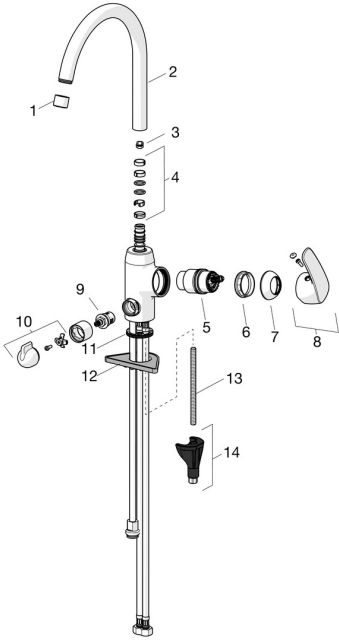

EAN: 4057304003141
static.hansa.com/45142283

Reserveonderdelen

SP45142283

	Naam	Code
01	Mousseur, M22x1 STD CC A Chrom	59914436
02	Hoge uitloop, L=208 Chrom Stopgezet	59914498
03	Begrenzer, 60° / 0°	59914264
03	Begrenzer, 120° Stopgezet	59914429
04	Dichting	59914263
05	Binnenwerk, 4.0 Classic	59914129
06	Schroefring, M42x1.5, SW 38	59914128
07	Kap Chrom Stopgezet	59914454
08	Hendel Chrom	59914453
09	Binnenwerk, G1/2	59914433
10	Handle for washing machine valve Chrom Stopgezet	59914715
11	Wasser	59914591
12	Verstevigingsplaat	59910008
13	Bevestigingsschroeven, M8x1, L=130	59914474
14	Bevestigingsset	59914475