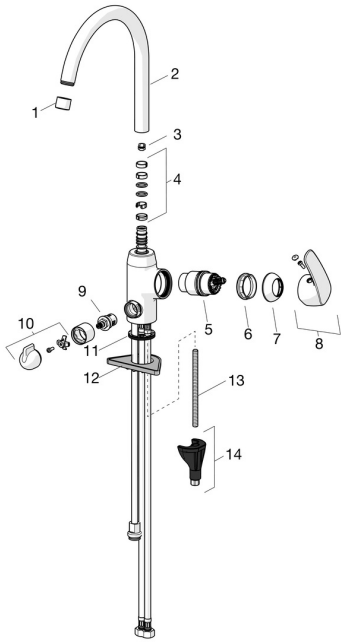

EAN: 4057304003141
static.hansa.com/45142283

Parti di ricambio

SP45142283

	Nome	Codice
01	Aereatore, M22x1 STD CC A Cromo	59914436
02	Alta becco, L=208 Cromo Fuori produzione	59914498
03	Vite per bloccaggio bocca, 60° / 0°	59914264
03	Vite per bloccaggio bocca, 120° Fuori produzione	59914429
04	Kit di guarnizione	59914263
05	Cartuccia, 4.0 Classic	59914129
06	Dado di fissaggio, M42x1.5, SW 38	59914128
07	Cappuccio Cromo Fuori produzione	59914454
08	Leva Cromo	59914453
09	Vitone, G1/2	59914433
10	Maniglia per valvola lavatrice Cromo Fuori produzione	59914715
11	Rondella	59914591
12	Base per fissaggio	59910008
13	Viti di fissaggio, M8x1, L=130	59914474
14	Set di fissaggio	59914475