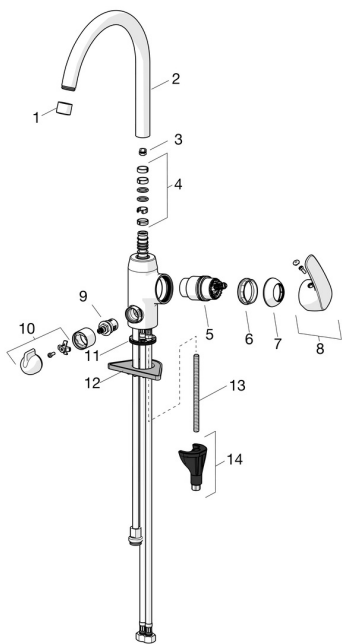

EAN: 4057304003141
static.hansa.com/45142283

Pièces de rechange

SP45142283

	Nom	Code
01	Aérateur, M22x1 STD CC A Chrome	59914436
02	Bec haut, L=208 Chrome Arrêté	59914498
03	Limiteur de rotation pour bec, 60°/0°	59914264
03	Limiteur de rotation pour bec, 120° Arrêté	59914429
04	Set de fixation pour bec	59914263
05	Cartouche, 4.0 Classic	59914129
06	Écrou de maintien, M42x1.5, SW 38	59914128
07	Chape Chrome Arrêté	59914454
08	Levier Chrome	59914453
09	Tête, G1/2	59914433
10	Croisillon pour valve machine à laver Chrome Arrêté	59914715
11	Bague	59914591
12	Plaque de fixation	59910008
13	Vis, M8x1, L=130	59914474
14	Ensemble de fixation	59914475