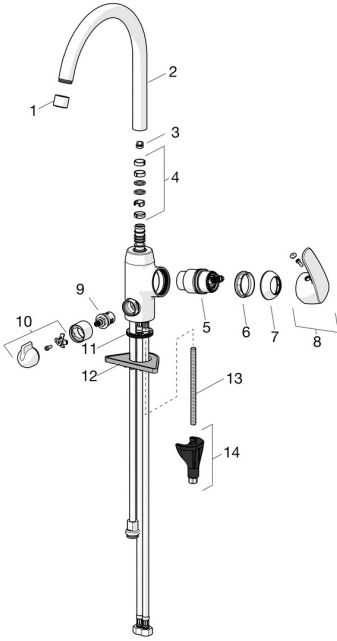

EAN: 4057304003141
static.hansa.com/45142283

Ersatzteile

SP45142283

	Name	Art.-Nr.
01	Luftsprudler, M22x1 STD CC A Chrom	59914436
02	Auslauf hoch, L=208 Chrom Ausgelaufen	59914498
03	Begrenzer für Schwenkauslauf, 60° / 0°	59914264
03	Begrenzer für Schwenkauslauf, 120° Ausgelaufen	59914429
04	Dichtungskit	59914263
05	Kartusche, 4.0 Classic	59914129
06	Spann-Mutter, M42x1.5, SW 38	59914128
07	Abdeckkappe Chrom Ausgelaufen	59914454
08	Hebel Chrom	59914453
09	Oberteil, G1/2	59914433
10	Hebel für Waschmaschinen-Absperrventil Chrom Ausgelaufen	59914715
11	Bodendichtung	59914591
12	PVC-Befestigungsplatte	59910008
13	Befestigungsschraube, M8x1, L=130	59914474
14	Befestigungssatz	59914475