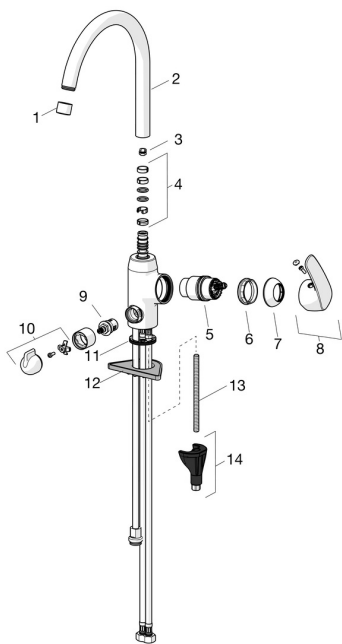

EAN: 4057304003141
static.hansa.com/45142283

Náhradní díly

SP45142283

	Název	Kód
01	Aerator, M22x1 STD CC A Chrom	59914436
02	Vysoký výtokové rameno, L=208 Chrom Ukončeno	59914498
03	Omezovač, 60° / 0°	59914264
03	Omezovač, 120° Ukončeno	59914429
04	Těsnící sada	59914263
05	Kartuše, 4.0 Classic	59914129
06	Upevňovací matice, M42x1.5, SW 38	59914128
07	Krytka Chrom Ukončeno	59914454
08	Páka Chrom	59914453
09	Vršek, G1/2	59914433
10	Rukojeť ventilu pro pračku Chrom Ukončeno	59914715
11	Těsnění	59914591
12	Upevňovací destička	59910008
13	Upevňovací šroub, M8x1, L=130	59914474
14	Upevňovací set	59914475