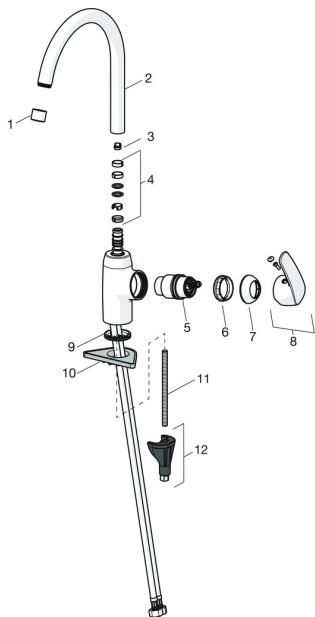

EAN: 4057304003134
static.hansa.com/45132283

Náhradné diely

SP45132283

	Názov	Kód
01	Aerator, M22x1 STD CC A Chróm	59914436
02	Vysoký výtok, L=208 Chróm Ukončené	59914498
03	Obmedzovač, 60° / 0°	59914264
03	Obmedzovač, 120° Ukončené	59914429
04	Tesnenie sada	59914263
05	Kartuš, 4.0 Classic	59914129
06	Prítlačná matica, M42x1.5, SW 38	59914128
07	Krytka Chróm Ukončené	59914454
08	Ovládacia rukoväť Chróm	59914453
09	Gumové tesnenie	59914591
10	Podložka	59910008
11	Upevňovacia skrutka, M8x1, L=130	59914474
12	Upevňovací set	59914475