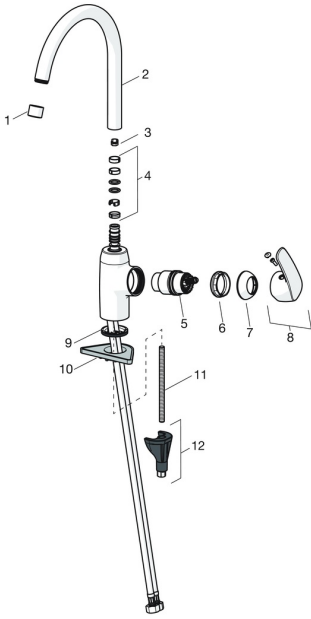

EAN: 4057304003134
static.hansa.com/45132283

Reserveonderdelen

SP45132283

	Naam	Code
01	Mousseur, M22x1 STD CC A Chroom	59914436
02	Hoge uitloop, L=208 Chroom Stopgezet	59914498
03	Begrenzer, 60° / 0°	59914264
03	Begrenzer, 120° Stopgezet	59914429
04	Dichting	59914263
05	Binnenwerk, 4.0 Classic	59914129
06	Schroefring, M42x1.5, SW 38	59914128
07	Kap Chroom Stopgezet	59914454
08	Hendel Chroom	59914453
09	Wasser	59914591
10	Verstevigingsplaat	59910008
11	Bevestigingsschroeven, M8x1, L=130	59914474
12	Bevestigingsset	59914475