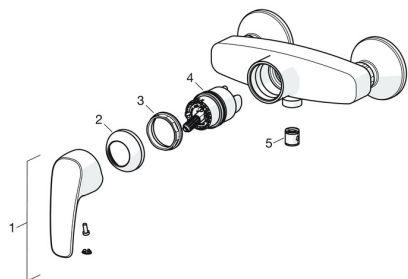

### SP45120163

	Názov	Kód
01	Ovládacia rukoväť Chróm	59914453
02	Krytka Chróm <b>Ukončené</b>	59914454
03	Prítláčná matica, M42x1.5, SW 38	59914128
04	Kartuš, 4.0 Classic	59914129
05	Spätný ventil	59905714