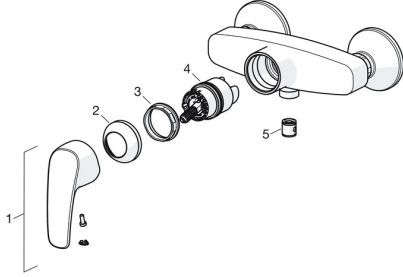

EAN: 4057304004346
static.hansa.com/45120163

Reserveonderdelen

SP45120163

	Naam	Code
01	Hendel Chroom	59914453
02	Kap Chroom Stopgezet	59914454
03	Schroefring, M42x1,5, SW 38	59914128
04	Binnenwerk, 4,0 Classic	59914129
05	Terugslagklep	59905714