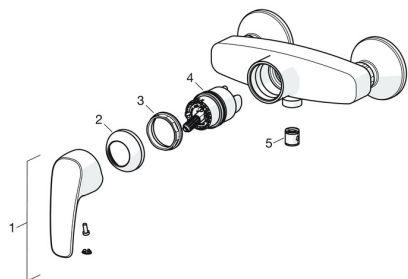

## Parti di ricambio

### SP45120163

|    | Nome   | Codice   |
|----|--|----------|
| 01 | Leva Cromo   | 59914453 |
| 02 | Cappuccio Cromo <span style="background-color: #cccccc;">Fuori produzione</span> | 59914454 |
| 03 | Dado di fissaggio, M42x1,5, SW 38  | 59914128 |
| 04 | Cartuccia, 4.0 Classic   | 59914129 |
| 05 | Valvola antiriflusso   | 59905714 |