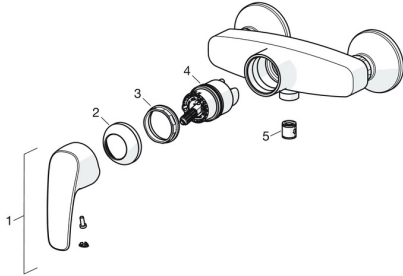

EAN: 4057304004346
static.hansa.com/45120163

Pièces de rechange

SP45120163

	Nom	Code
01	Levier Chrome	59914453
02	Chape Chrome Arrêté	59914454
03	Écrou de maintien, M42x1,5, SW 38	59914128
04	Cartouche, 4.0 Classic	59914129
05	Clapet anti-retour	59905714