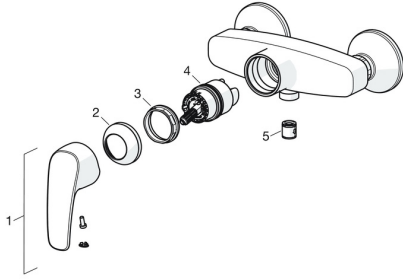

### SP45120163

	Name	Art.-Nr.
01	Hebel Chrom	59914453
02	Abdeckkappe Chrom <span style="background-color: #cccccc;">Ausgelaufen</span>	59914454
03	Spann-Mutter, M42x1.5, SW 38	59914128
04	Kartusche, 4.0 Classic	59914129
05	Rückschlagventil	59905714