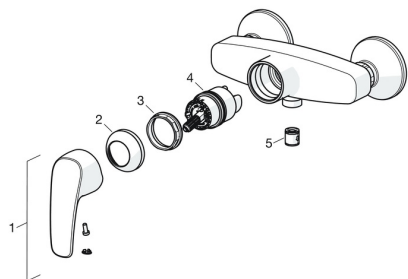

### SP45120163

	Název	Kód
01	Páka Chrom	59914453
02	Krytka Chrom <b>Ukončeno</b>	59914454
03	Upevňovací matice, M42x1.5, SW 38	59914128
04	Kartuše, 4.0 Classic	59914129
05	Zpětný ventil	59905714