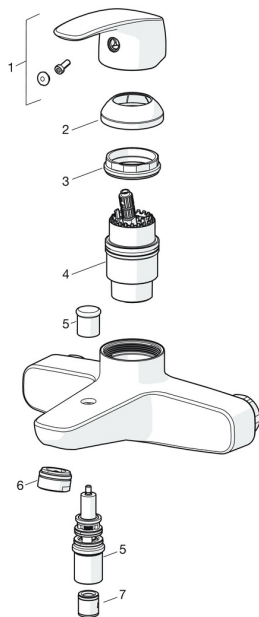

### SP45112183

	Názov	Kód
01	Ovládacia rukoväť Chróm	59914453
02	Krytka Chróm <b>Ukončené</b>	59914454
03	Prítláčná matica, M42x1,5, SW 38	59914128
04	Kartuš, 4.0 Classic	59914129
05	Prepínač	59912706
06	Aerator, M24x1 C Chróm	59913401
07	Spätný ventil	59905714