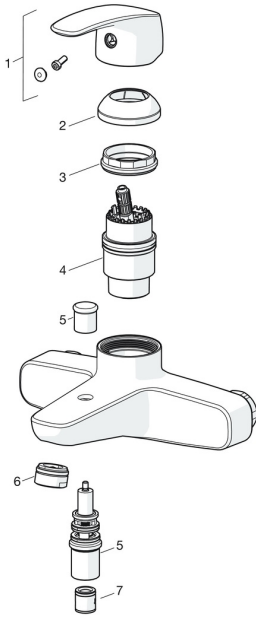

## Reserveonderdelen

### SP45112183

	Naam	Code
01	Hendel Chroom	59914453
02	Kap Chroom <b>Stopgezet</b>	59914454
03	Schroefring, M42x1,5, SW 38	59914128
04	Binnenwerk, 4,0 Classic	59914129
05	Omsteller	59912706
06	Mousseur, M24x1 C Chroom	59913401
07	Terugslagklep	59905714