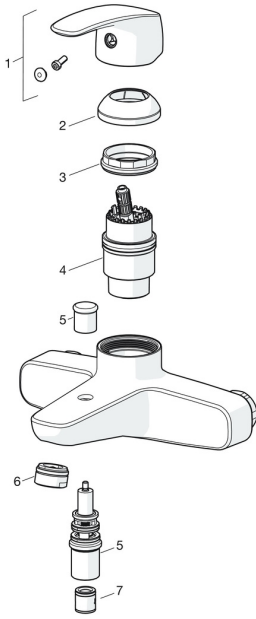

EAN: 4057304003219
static.hansa.com/45112183

Parti di ricambio

SP45112183

	Nome	Codice
01	Leva Cromo	59914453
02	Cappuccio Cromo Fuori produzione	59914454
03	Dado di fissaggio, M42x1,5, SW 38	59914128
04	Cartuccia, 4.0 Classic	59914129
05	Deviatore	59912706
06	Aeratore, M24x1 C Cromo	59913401
07	Valvola antiriflusso	59905714