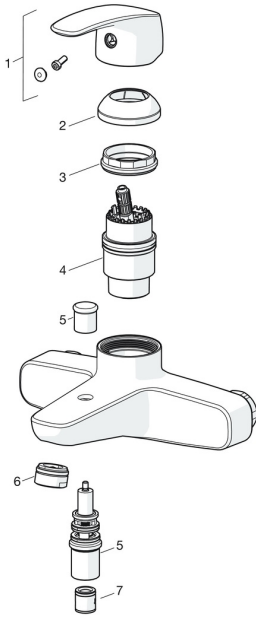

EAN: 4057304003219
static.hansa.com/45112183

Pièces de rechange

SP45112183

	Nom	Code
01	Levier Chrome	59914453
02	Chape Chrome Arrêté	59914454
03	Écrou de maintien, M42x1,5, SW 38	59914128
04	Cartouche, 4.0 Classic	59914129
05	Inverseur	59912706
06	Aérateur, M24x1 C Chrome	59913401
07	Clapet anti-retour	59905714