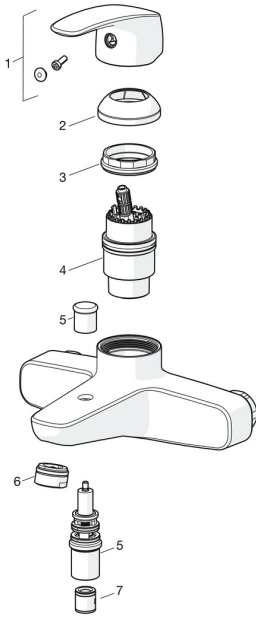

## Ersatzteile

### SP45112183

	Name	Art.-Nr.
01	Hebel Chrom	59914453
02	Abdeckkappe Chrom <span style="background-color: #cccccc; padding: 2px;">Ausgelaufen</span>	59914454
03	Spann-Mutter, M42x1,5, SW 38	59914128
04	Kartusche, 4.0 Classic	59914129
05	Umsteller, automatisch	59912706
06	Luftsprudler, M24x1 C Chrom	59913401
07	Rückschlagventil	59905714