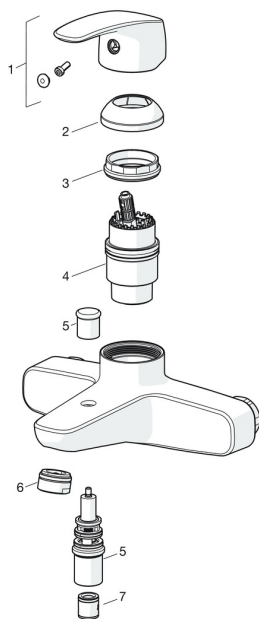

### SP45112183

	Název	Kód
01	Páka Chrom	59914453
02	Krytka Chrom <b>Ukončeno</b>	59914454
03	Upevňovací matice, M42x1.5, SW 38	59914128
04	Kartuše, 4.0 Classic	59914129
05	Přepínač	59912706
06	Aerator, M24x1 C Chrom	59913401
07	Zpětný ventil	59905714