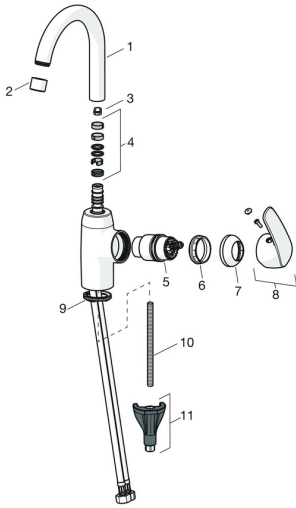

EAN: 4057304003103
static.hansa.com/45092283

Reserveonderdelen

SP45092283

	Naam	Code
01	Hoge uitloop, L=148 Chrom Stopgezet	59914479
02	Mousseur, M22x1 STD CC A Chrom	59914436
03	Begrenzer, 60°/0°	59914264
03	Begrenzer, 120° Stopgezet	59914429
04	Dichting uitloop	59914431
05	Binnenwerk, 4.0 Classic	59914129
06	Schroefring, M42x1.5, SW 38	59914128
07	Kap Chrom Stopgezet	59914454
08	Hendel Chrom Stopgezet	59914480
09	Wasser	59914591
10	Bevestigingsschroeven, M8x1, L=130	59914474
11	Bevestigingsset	59914475
N.I.	Wastegarnituur, (2019-) Chrom	59914764