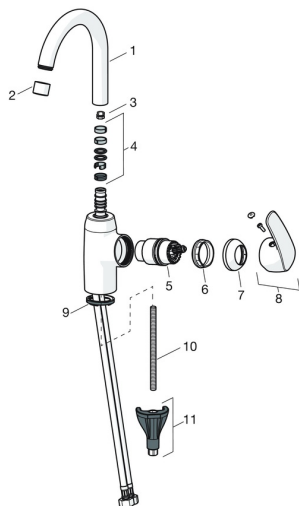

## Parti di ricambio

### SP45092283

	Nome	Codice
01	Alta becco, L=148 Cromo <b>Fuori produzione</b>	59914479
02	Areatore, M22x1 STD CC A Cromo	59914436
03	Vite per bloccaggio bocca, 60° / 0°	59914264
03	Vite per bloccaggio bocca, 120° <b>Fuori produzione</b>	59914429
04	Kit guarnizioni per bocca	59914431
05	Cartuccia, 4.0 Classic	59914129
06	Dado di fissaggio, M42x1.5, SW 38	59914128
07	Cappuccio Cromo <b>Fuori produzione</b>	59914454
08	Leva Cromo <b>Fuori produzione</b>	59914480
09	Rondella	59914591
10	Viti di fissaggio, M8x1, L=130	59914474
11	Set di fissaggio	59914475
N.I.	Scarico a saltarello, (2019-) Cromo	59914764