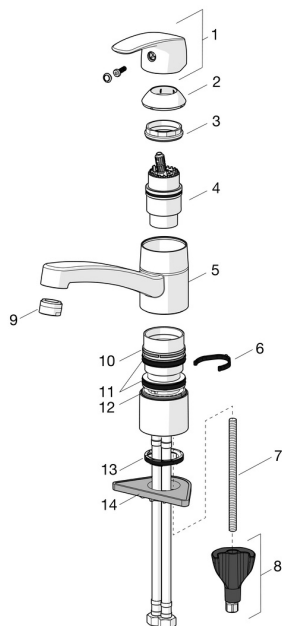

## Parti di ricambio

### SP45082283

	Nome	Codice
01	Leva Cromo	59914453
02	Cappuccio Cromo <b>Fuori produzione</b>	59914482
03	Dado di fissaggio, M42x1,5, SW 38	59914128
04	Cartuccia, bassa pressione, 4,0	59914500
04	Cartuccia, 4,0 Classic	59914129
05	Bocca, L=210 Cromo <b>Fuori produzione</b>	59914730
06	Vite per bloccaggio bocca, 120°	59914489
06	Vite per bloccaggio bocca, 40°-80°	59914540
07	Viti di fissaggio, M8x1, L=130	59914474
08	Set di fissaggio	59914475
09	Aeratore, M24x1 <b>Fuori produzione</b>	59914461
09	Aeratore, M24x1 Cromo <b>Fuori produzione</b>	59914501
09	Aeratore, M24x1 A, low pressure Cromo	59902692
10	Anello glassato <b>Fuori produzione</b>	59914490
11	Set guarnizioni	59914485
12	Anello glassato <b>Fuori produzione</b>	59914486
13	Rondella	59914591
14	Base per fissaggio	59910008