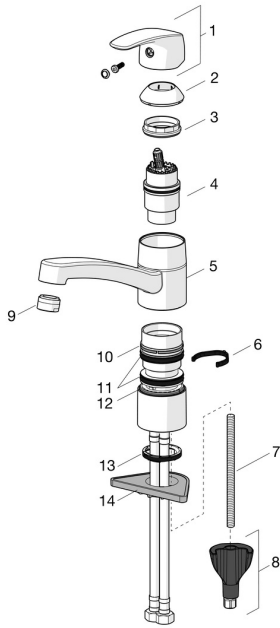

EAN: 4057304003172
static.hansa.com/45082283

Pièces de rechange

SP45082283

	Nom	Code
01	Levier Chrome	59914453
02	Chape Chrome Arrêté	59914482
03	Écrou de maintien, M42x1.5, SW 38	59914128
04	Cartouche à écoulement libre, 4.0	59914500
04	Cartouche, 4.0 Classic	59914129
05	Bec, L=210 Chrome Arrêté	59914730
06	Limiteur de rotation pour bec, 120°	59914489
06	Limiteur de rotation pour bec, 40°-80°	59914540
07	Vis, M8x1, L=130	59914474
08	Ensemble de fixation	59914475
09	Aérateur, M24x1 Arrêté	59914461
09	Aérateur, M24x1 Chrome Arrêté	59914501
09	Aérateur, M24x1 A, low pressure Chrome	59902692
10	Bague glissante Arrêté	59914490
11	Sachet joint à lèvres	59914485
12	Bague glissante Arrêté	59914486
13	Bague	59914591
14	Plaque de fixation	59910008