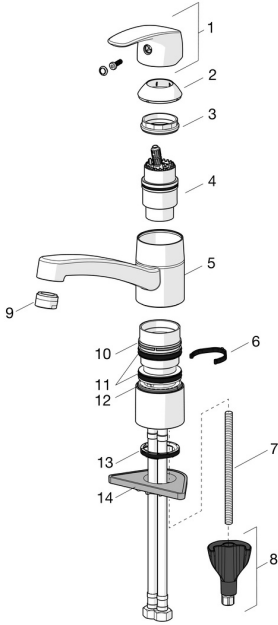

## Ersatzteile

### SP45082283

	Name	Art.-Nr.
01	Hebel Chrom	59914453
02	Abdeckkappe Chrom <b>Ausgelaufen</b>	59914482
03	Spann-Mutter, M42x1,5, SW 38	59914128
04	Kartusche, Niederdruck, 4,0	59914500
04	Kartusche, 4,0 Classic	59914129
05	Auslauf, L=210 Chrom <b>Ausgelaufen</b>	59914730
06	Begrenzer für Schwenkauslauf, 120°	59914489
06	Begrenzer für Schwenkauslauf, 40°-80°	59914540
07	Befestigungsschraube, M8x1, L=130	59914474
08	Befestigungssatz	59914475
09	Luftsprudler, M24x1 <b>Ausgelaufen</b>	59914461
09	Luftsprudler, M24x1 Chrom <b>Ausgelaufen</b>	59914501
09	Luftsprudler, M24x1 A, low pressure Chrom	59902692
10	Gleitring <b>Ausgelaufen</b>	59914490
11	Auslaufdichtungen	59914485
12	Lagerring <b>Ausgelaufen</b>	59914486
13	Bodendichtung	59914591
14	PVC-Befestigungsplatte	59910008