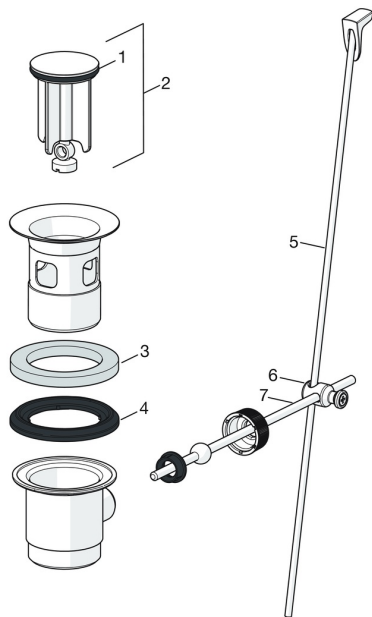

EAN: 4057304003097
static.hansa.com/45073283

Náhradné diely

SP45073283

	Názov	Kód
01	Ovládacia rukoväť Chróm	59914453
02	Krytka Chróm	59914478
03	Prítláčná matica, M42x1.5, SW 38	59914128
04	Kartuš, 4.0 Classic	59914129
05	Ball joint for bidet faucet	59910952
06	Aerator, M24x1, 6 l/min Chróm	59914476
07	Gumové tesnenie	59914591
08	Upevňovacia skrutka, M8x1, L=130	59914474
09	Upevňovací set	59914475
N.I.	Vypúšťací ventil umývadla, (2019-) Chróm	59914764

Náhradné diely

SP0034D

	Názov	Kód
01	Tesnenie, 57x8.5x1.5	59911456
02	Zátka vypúšťacieho ventilu, d 63 mm Chróm	59902021
03	O-krúžok	59905077
04	Tesniaci O-krúžok	59905078
05	Ovládacie tiahlo Chróm	59914477
06	Spojovací diel tiahla	59904624
07	Tiahlo s guľovým čapom Chróm	59904622