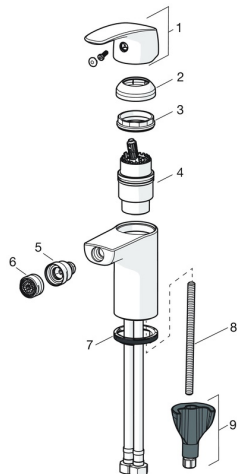

EAN: 4057304003097
static.hansa.com/45073283

Náhradné diely

SP45073283

	Názov	Kód
01	Ovládacia rukoväť Chróm	59914453
02	Krytka Chróm	59914478
03	Prítláčná matica, M42x1.5, SW 38	59914128
04	Kartuš, 4.0 Classic	59914129
05	Ball joint for bidet faucet	59910952
06	Aerator, M24x1, 6 l/min Chróm	59914476
07	Gumové tesnenie	59914591
08	Upevňovacia skrutka, M8x1, L=130	59914474
09	Upevňovací set	59914475
N.I.	Vypúšťací ventil umývadla, (2019-) Chróm	59914764

Náhradné diely

SP0034D

	Názov	Kód
01	Tesnenie, 57x8.5x1.5	59911456
02	Zátka vypúšťacieho ventilu, d 63 mm Chróm	59902021
03	O-krúžok	59905077
04	Tesniaci O-krúžok	59905078
05	Ovládacie tiahlo Chróm	59914477
06	Spojovací diel tiahla	59904624
07	Tiahlo s guľovým čapom Chróm	59904622