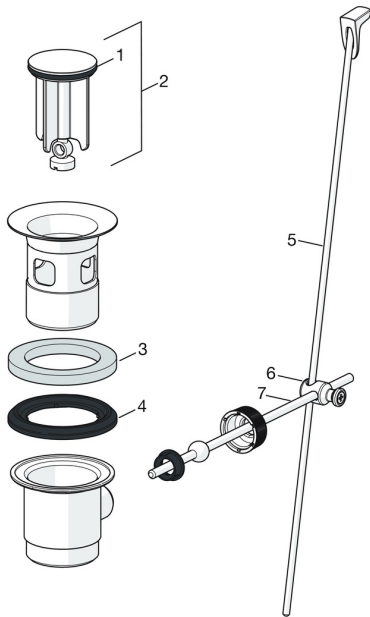

EAN: 4057304003097
static.hansa.com/45073283

Reserveonderdelen

SP45073283

	Naam	Code
01	Hendel Chroom	59914453
02	Kap Chroom	59914478
03	Schroefring, M42x1,5, SW 38	59914128
04	Binnenwerk, 4,0 Classic	59914129
05	Kogelstuk bidet	59910952
06	Mousseur, M24x1, 6 l/min Chroom	59914476
07	Wasser	59914591
08	Bevestigingsschroeven, M8x1, L=130	59914474
09	Bevestigingsset	59914475
N.I.	Wastegarnituur, (2019-) Chroom	59914764

Reserveonderdelen

SP0034D

	Naam	Code
01	Dichting, 57x8.5x1.5	59911456
02	Stop, d 63 mm Chroom	59902021
03	O-ring	59905077
04	O-ring voor waste	59905078
05	Trekstang Chroom	59914477
06	Gewichtstuk	59904624
07	Kogelstang Chroom	59904622