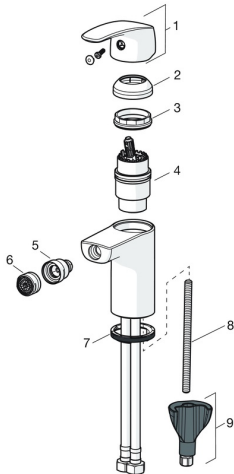

EAN: 4057304003097
static.hansa.com/45073283

Reserveonderdelen

SP45073283

	Naam	Code
01	Hendel Chroom	59914453
02	Kap Chroom	59914478
03	Schroefring, M42x1,5, SW 38	59914128
04	Binnenwerk, 4,0 Classic	59914129
05	Kogelstuk bidet	59910952
06	Mousseur, M24x1, 6 l/min Chroom	59914476
07	Wasser	59914591
08	Bevestigingsschroeven, M8x1, L=130	59914474
09	Bevestigingsset	59914475
N.I.	Wastegarnituur, (2019-) Chroom	59914764

Reserveonderdelen

SP0034D

	Naam	Code
01	Dichting, 57x8.5x1.5	59911456
02	Stop, d 63 mm Chroom	59902021
03	O-ring	59905077
04	O-ring voor waste	59905078
05	Trekstang Chroom	59914477
06	Gewichtstuk	59904624
07	Kogelstang Chroom	59904622