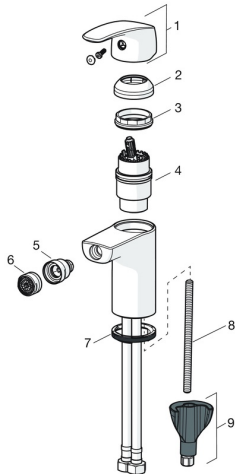

EAN: 4057304003097
static.hansa.com/45073283

Parti di ricambio

SP45073283

	Nome	Codice
01	Leva Cromo	59914453
02	Cappuccio Cromo	59914478
03	Dado di fissaggio, M42x1,5, SW 38	59914128
04	Cartuccia, 4.0 Classic	59914129
05	Aeratore per miscelatore bidet	59910952
06	Aeratore, M24x1, 6 l/min Cromo	59914476
07	Rondella	59914591
08	Viti di fissaggio, M8x1, L=130	59914474
09	Set di fissaggio	59914475
N.I.	Scarico a saltarello, (2019-) Cromo	59914764

Parti di ricambio

SP0034D

	Nome	Codice
01	Giunto, 57x8.5x1.5	59911456
02	Tappo per scarico a saltarello, d 63 mm Cromo	59902021
03	O-ring	59905077
04	Anello di guarnizione	59905078
05	Asta saltarello Cromo	59914477
06	Snodo	59904624
07	Leva per scarico a saltarello Cromo	59904622