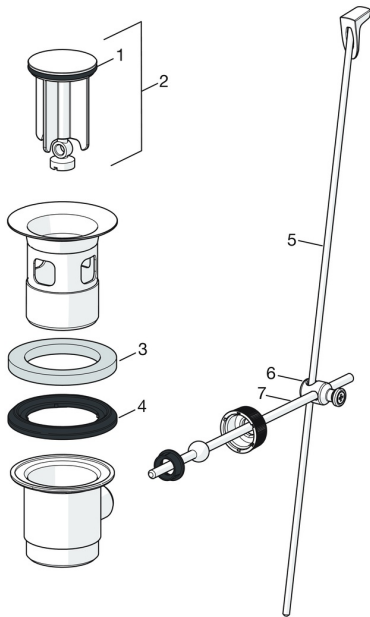

EAN: 4057304003097
static.hansa.com/45073283

Parti di ricambio

SP45073283

	Nome	Codice
01	Leva Cromo	59914453
02	Cappuccio Cromo	59914478
03	Dado di fissaggio, M42x1,5, SW 38	59914128
04	Cartuccia, 4.0 Classic	59914129
05	Aeratore per miscelatore bidet	59910952
06	Aeratore, M24x1, 6 l/min Cromo	59914476
07	Rondella	59914591
08	Viti di fissaggio, M8x1, L=130	59914474
09	Set di fissaggio	59914475
N.I.	Scarico a saltarello, (2019-) Cromo	59914764

Parti di ricambio

SP0034D

	Nome	Codice
01	Giunto, 57x8.5x1.5	59911456
02	Tappo per scarico a saltarello, d 63 mm Cromo	59902021
03	O-ring	59905077
04	Anello di guarnizione	59905078
05	Asta saltarello Cromo	59914477
06	Snodo	59904624
07	Leva per scarico a saltarello Cromo	59904622